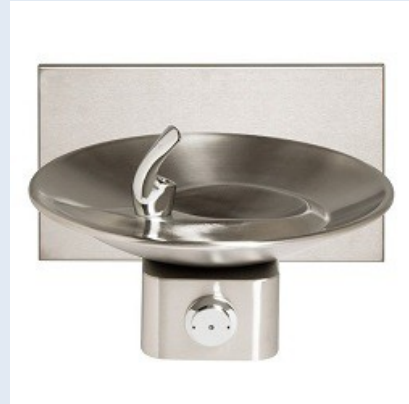

Dricksvattenfontän väggmonterad

barriärfritt Modell: EU1001BP

Funktioner och Fördelar

Kvalitets kontrollerad

Dricksfontänen levereras färdigmonterad och fullt trycktestad för att säkerställa att inget läckage uppstår, och att den har korrekt funktion för minskad installationstid.

Skyddade komponenter

Bottenplatta, tryckknapp, avloppssil och munstycke.

Munstycke

Polerad förkromad mässingsmunstycke med integrerad laminärt flöde som förhindrar stänk, och ger en fin drickstråle. Integrerat skålskaft med sprint ger vandalskydd och styrka, skyddat vinklad vattenstålsöppning ger en stadig sanitär drickvattenstråle.

Tryckknappa

Patenterad servicevänlig tryckknappsventil i rostfrittstål. Service som justering av stråle, rengöring av filter ellerbyte av ventilpatron görs enkelt via fronten av tryckknappen. (specialverktyg för att öppna ventilen ingår) Ventilen arbetar vid ett driftryck som ligger mellan 2 till 6,2 bar.

Material

Satinpolerat rostfritt stål

Montering på vägg

6700 monteringsplatta med medföljande montagesats ger en solid bas och möjliggör enkel installation på en reglad vägg.

Tillbehör

- Monteringsplåt MO6700

Specifikation

Modell 1001BP skall inkludera dricksfontän med väggplatta i rostfritt stål med satinfinish, rund anti-stänk designad skål i (1mm 304).

Väggfäste isatin finish i (1,63mm 304).Munstycke i förkromad poleradmässing med laminärt anti-stänklöde. 100% bly-fria vattenvägar. Monteringsplåt 6700. Fullt trycktestad.

Applikationer

Perfekt för privata eller offentliga inomhusinstallationer,Modell 1001BP passar väldigt bra i områden där estetik är viktigt för den totala upplevelsen av arkitekturen.

Postadress:

TRÄDGÅRDSTEKNIK AB
Helsingborgsvägen 578, Varalöv
262 96 ÄNGELHOLM

Telefon : 0431-222 90
Bg.nr : 5743-7980
Org.nr : 556409-6120

URL:

www.tradgardsteknik.se
E-postadress:
info@tradgardsteknik.se